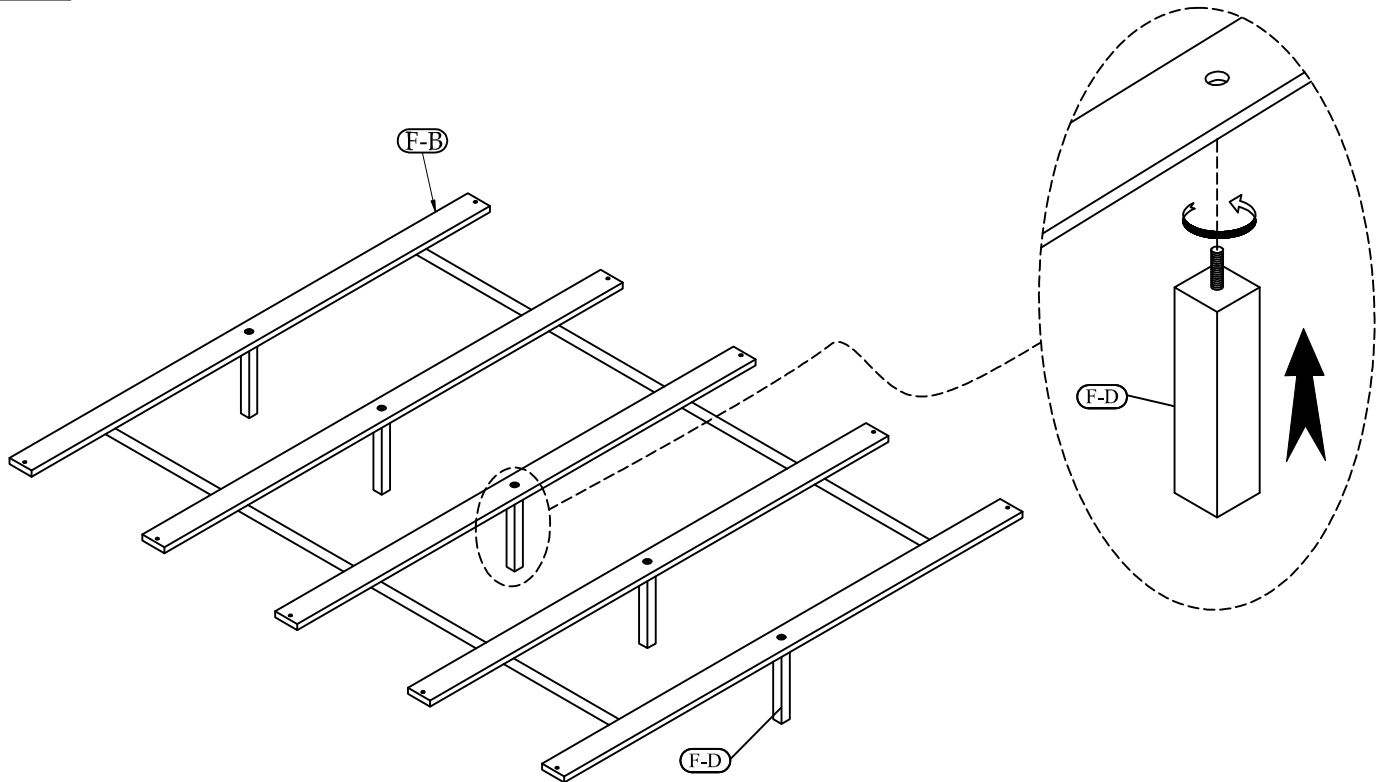

STEP 5

STEP 6

Adjustable leveler.